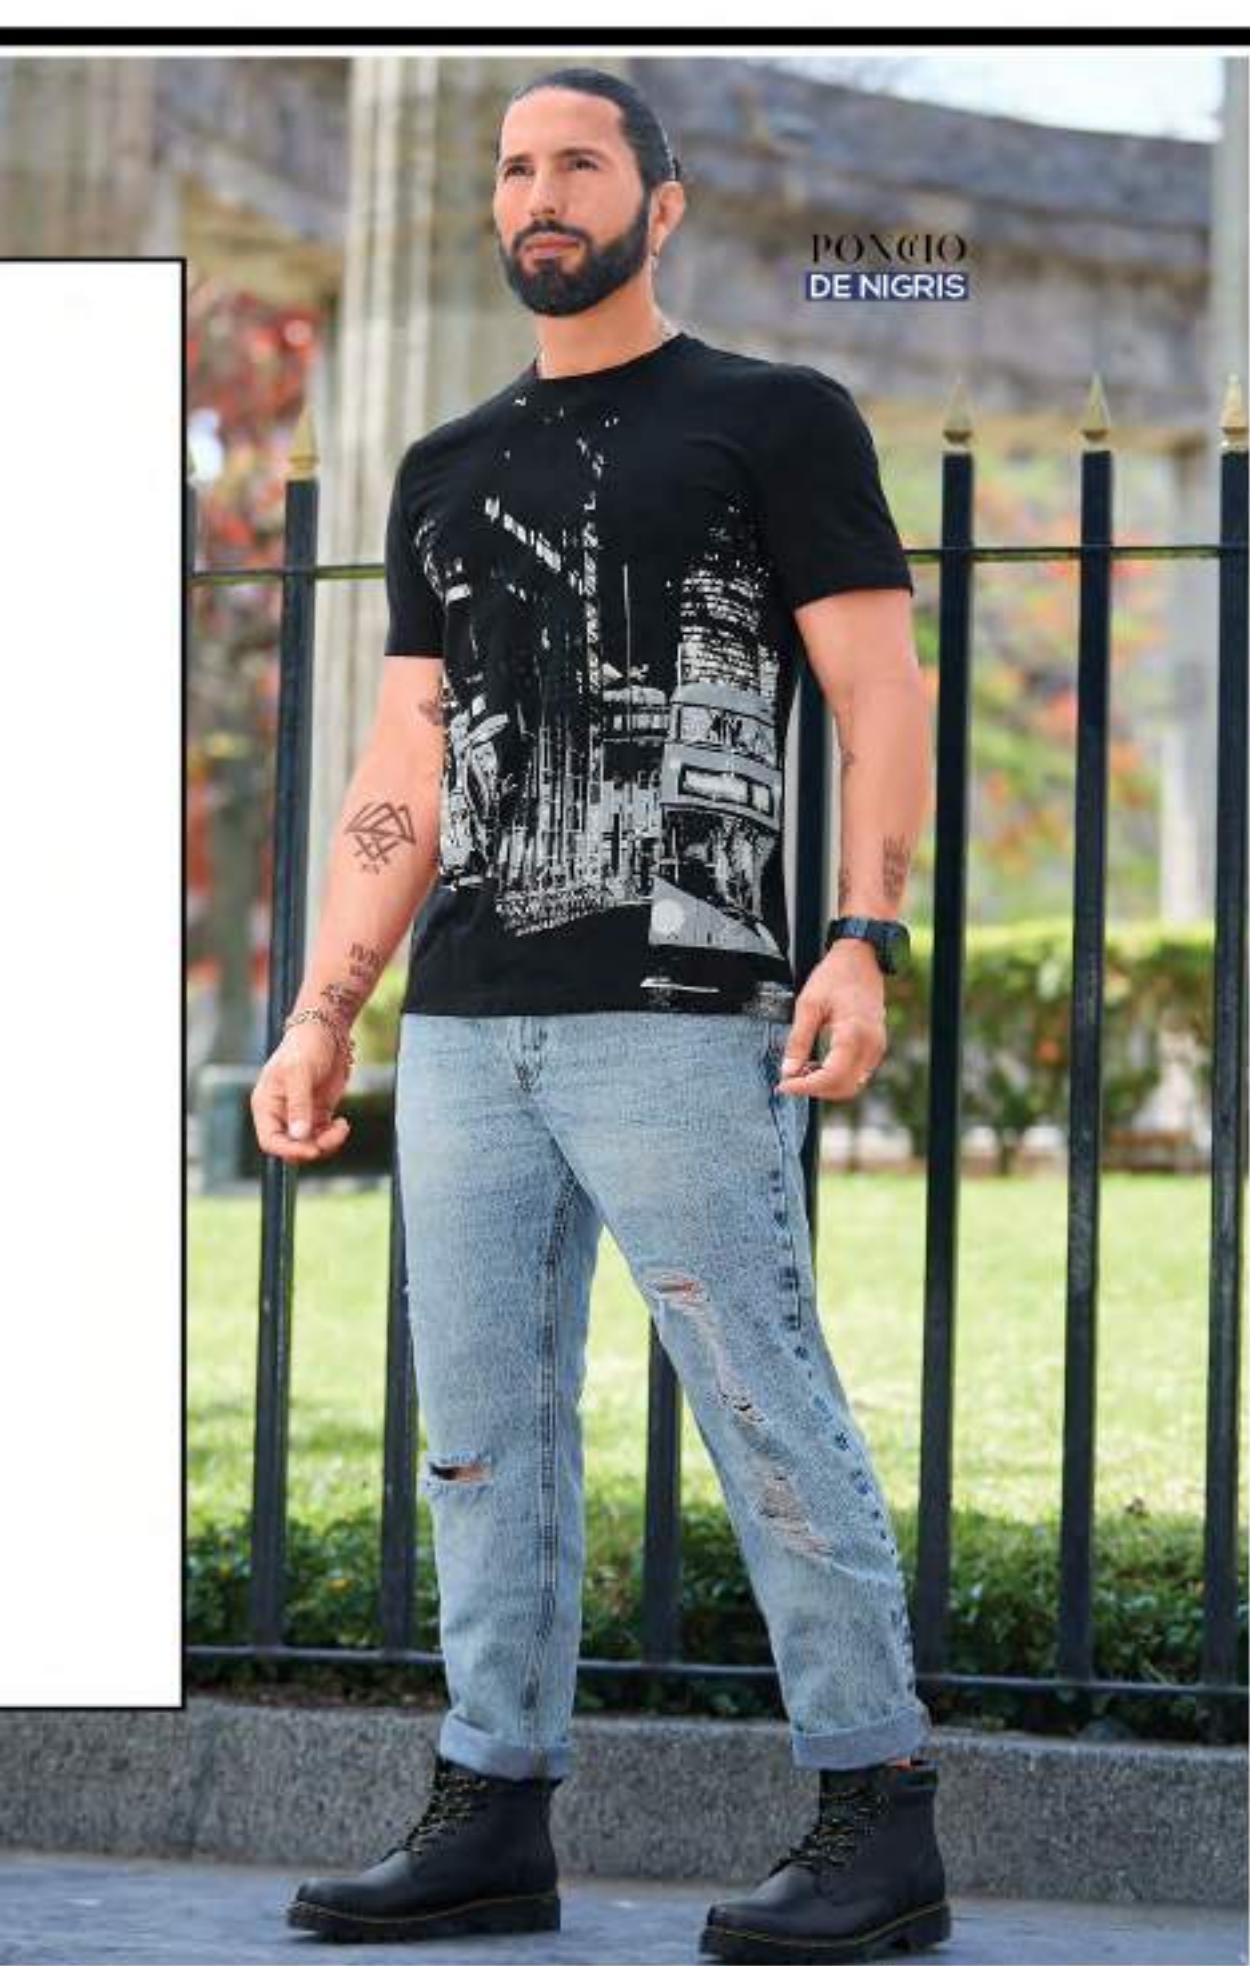

PONCIO
DE NIGRIS